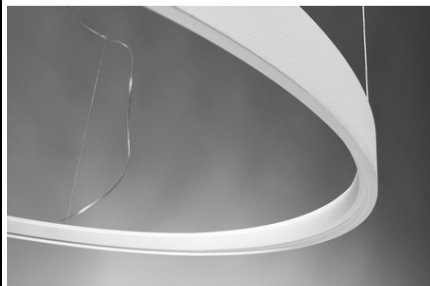

SOLLUX CANDELABRU RIO 55 NEGRU 3000K

Feniks este o colectie de lampi moderne de tavan si de perete. Acestea sunt cele mai potrivite pentru camerele unde este de dorit o iluminare destul de usoara, usor afumata. Ambele interioare ultra-moderne si scandinave se vor potrivi bine cu lampile cu feniks. Nu exista nici o destinatie pentru ei - ei se vor face bine in bucatarie, hol, si chiar in dormitor. Panoul imitand lemnul este un detaliu interesant care face ca aceste lampi moderne sa iasa in afara altor colectii. Light Bec: E27, 2x60W, 2x15W LED, 50-60Hz, ~ 220-230V, IP20, clasa de aparat I
Becul nu este inclus.
Dimensiuni: 43/43/12 cm
Material: lemn, sticla
Culoare: lemn natural
Pret: 2 000,61 lei (TVA inclus)

Detalii online: <https://www.materialeelectrice.ro/candelabru-rio-55-negru-3000k-280706>