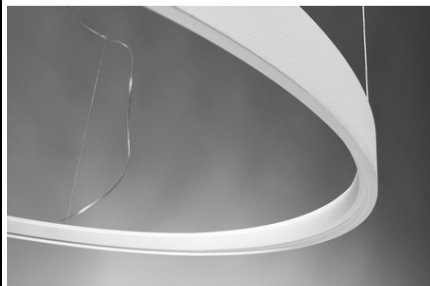

### **SOLLUX CANDELABRU RIO 55 NEGRU 3000K**

Feniks este o colectie de lampi moderne de tavan si de perete. Acestea sunt cele mai potrivite pentru camerele unde este de dorit o iluminare destul de usoara, usor afumata. Ambele interioare ultra-moderne si scandinave se vor potrivi bine cu lampile cu feniks. Nu exista nici o destinatie pentru ei - ei se vor face bine in bucatarie, hol, si chiar in dormitor. Panoul imitand lemnul este un detaliu interesant care face ca aceste lampi moderne sa iasa in afara altor colectii. Light Bec: E27, 2x60W, 2x15W LED, 50-60Hz, ~ 220-230V, IP20, clasa de aparat I  
Becul nu este inclus.  
Dimensiuni: 43/43/12 cm  
Material: lemn, sticla  
Culoare: lemn natural  
Pret: 2 000,20 lei (TVA inclus)

Detalii online: <https://www.materialeelectrice.ro/candelabru-rio-55-negru-3000k-280706>