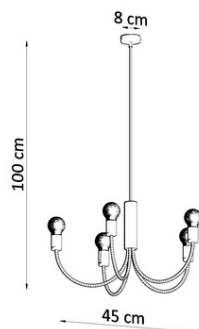

SOLLUX CANDELABRU PICCOLO 5 NEGRU

Lemnul natural este adesea identificat cu caldura si liniste. Mai ales in combinatie cu lumina moale a lampii. De aceea, colectia de lampi bazate pe aceasta materie prima va imbogati si va incalzi orice bec interior: E27, 1x60W, 1x15W LED, 50-60Hz, ~ 220-230V, IP20, clasa de aparat I
Becul nu este inclus.
Dimensiuni: 10/10/10 cm
Material: lemn
Culoare: lemn natural
Pret: 447,91 lei (TVA inclus)

Detalii online: <https://www.materialeelectrice.ro/candelabru-piccolo-5-negru-280697>