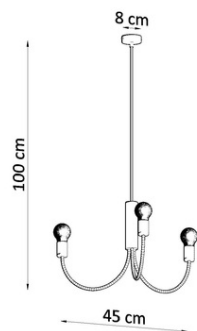

### **SOLLUX CANDELABRU PICCOLO 3 NEGRU**

Lemnul natural este adesea identificat cu caldura si liniste. Mai ales in combinatie cu lumina moale a lampii. De aceea, colectia de lampi bazate pe aceasta materie prima va imbogati si va incalzi orice bec interior: E27, 1x60W, 1x15W LED, 50-60Hz, ~ 220-230V, IP20, clasa de aparat I  
Becul nu este inclus.  
Dimensiuni: 10/10/10 cm  
Material: lemn  
Culoare: lemn natural  
Pret: 370,04 lei (TVA inclus)

Detalii online: <https://www.materialeelectrice.ro/candelabru-piccolo-3-negru-280696>