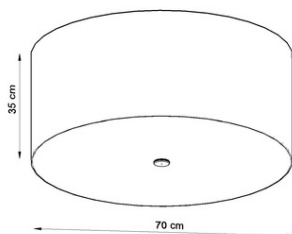

SOLLUX CANDELABRU OTTO 70 ALB

Lemnul natural este adesea identificat cu caldura si liniste. Mai ales in combinatie cu lumina moale a lampii. De aceea, colectia de lampi bazate pe aceasta materie prima va imbogati si va incalzi orice bec interior: E27, 1x60W, 1x15W LED, 50-60Hz, ~ 220-230V, IP20, clasa de aparat I
Becul nu este inclus.
Dimensiuni: 10/10/10 cm
Material: lemn
Culoare: lemn natural
Pret: 1 742,89 lei (TVA inclus)