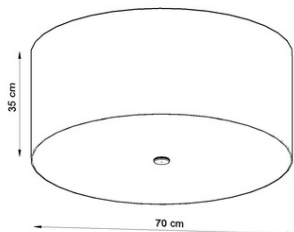

Furnizor: **Sc Trivolt Distribution SRL**
Reg. com.: J23/3300/2016
CIF: RO36421140
Adresa: Strada Apusului nr 3 (primul
sens giratoriu Tehodor Pallady-
Autostrada Soarelui), Catelu, Ilfov
Banca: BRD
IBAN: RO34BRDE441SV13182234410

SOLLUX CANDELABRU OTTO 70 NEGRU

Aceasta lampa eleganta are multe avantaje, si datorita faptului ca nici un fan al designului scandinav nu va fi indiferent. Este un model din lemn, pentru care inspiratia principala a fost un solid geometric sub forma unui cub. Nuanta naturala a materialului aplicat functioneaza bine in diverse aranjamente - contrar aparitiilor, aceasta nu este o oferta dedicata exclusiv interioarelor scandinave. Puteti integra cu usurinta Lampe intr-o camera de zi mobilata clasic sau o camera in care tendintele moderniste domina. light bulb: GU10, 1x40W, 1x12W LED, 50-60Hz, ~ 220-230V, IP20, clasa de aparat I
Becul nu este inclus.

Dimensiuni: 10/10/10 cm

Material: lemn

Culoare: lemn natural

Pret: 1 743,20 lei (TVA inclus)

Detalii online: <https://www.materialeelectrice.ro/candelabru-otto-70-negru-280693>