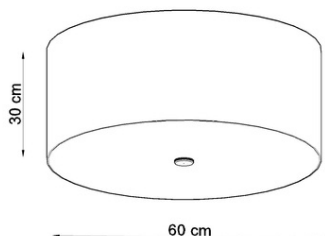

SOLLUX CANDELABRU OTTO 60 NEGRU

Forma moderna a serii Quatro Single Plafond este o solutie ideala pentru toti simplitatea valorii, eleganta si solutiile fara sfarsit. Datorita designului modern al Plafondului Quatro, se va potrivi cu multe camere si stiluri. Va functiona ca lumina spot peste contorul de bucatarie, precum si o baie bine luminata, hol si living. Daca sunteti in cautarea unei lampi universale, dar unice - Quatro Plafond va fi alegerea perfecta, pe care nu o veti regreta cu siguranta! Bec: GU10, 2x40W, 2x12W LED, 50-60Hz, ~ 220-230V, IP20, clasa IP20, Becul nu este inclus.
Dimensiuni: 27/14/10 cm
Material: lemn
Culoare: lemn natural
Pret: 1 313,48 lei (TVA inclus)