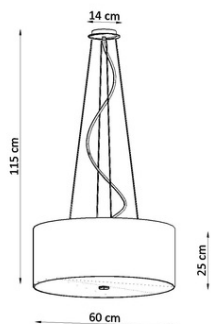

### **SOLLUX CANDELABRU OTTO 60 NEGRU**

Forma moderna a seriei Quatro Single Plafond este o solutie ideala pentru toti simplitatea valorii, eleganta si solutiile fara sfarsit. Datorita designului modern al Plafondului Quatro, se va potrivi cu multe camere si stiluri. Va functiona ca lumina spot peste contorul de bucatarie, precum si o baie bine luminata, hol si living. Daca sunteti in cautarea unei lampi universale, dar unice - Quatro Plafond va fi alegerea perfecta, pe care nu o veti regreta cu siguranta! Bec: GU10, 1x40W, 1x12W LED, 50-60Hz, ~ 220-230V, IP20, clasa de aparat I  
Becul nu este inclus.  
Dimensiuni: 14/14/10 cm  
Material: lemn  
Culoare: lemn natural  
Pret: 1 313,90 lei (TVA inclus)

Detalii online: <https://www.materialeelectrice.ro/candelabru-otto-60-negru-280688>