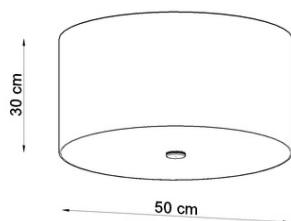

Furnizor: **Sc Trivolt Distribution SRL**
Reg. com.: J23/3300/2016
CIF: RO36421140
Adresa: Strada Apusului nr 3 (primul
sens giratoriu Tehodor Pallady-
Autostrada Soarelui), Catelu, Ilfov
Banca: BRD
IBAN: RO34BRDE441SV13182234410

SOLLUX CANDELABRU OTTO 50 ALB

Mici, dar pline de simplitate si design. Aceasta este plafonul de baza de serie, care va fi potrivit pentru orice camera din casa sau apartamentul dvs. Indiferent de stilul pe care il preferati - modern, traditional, loft sau glamour - plafonul de baza se va potrivi perfect in hol, living, bucatarie sau chiar in baie. Lumina pe care o da este la fata locului, iar in grupuri mai mari creeaza compozitii usoare interesante. Poate fi tratat cu usurinta atat ca lampa cat si ca un element decorativ. Bec: GU10, 2x40W, 2x12W LED, 50-60Hz, ~ 220-230V, IP20, clasa de aparat I

Becul nu este inclus.

Dimensiuni: 27/14/10 cm

Material: lemn

Culoare: lemn natural

Pret: 1 211,84 lei (TVA inclus)

Detalii online: <https://www.materialeelectrice.ro/candelabru-otto-50-alb-280687>