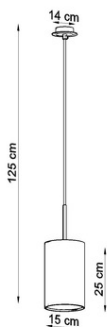

Furnizor: **Sc Trivolt Distribution SRL**
Reg. com.: J23/3300/2016
CIF: RO36421140
Adresa: Strada Apusului nr 3 (primul
sens giratoriu Tehodor Pallady-
Autostrada Soarelui), Catelu, Ilfov
Banca: BRD
IBAN: RO34BRDE441SV13182234410

SOLLUX CANDELABRU OTTO 15 NEGRU

Cautati o lampa suspendata ca in afara de a oferi lumina va fi, de asemenea, o decorare interioara? Aici este raspunsul nostru - QUBIC este o lampa eleganta din lemn si beton. Desi mici, poate fi cu usurinta sursa principala de lumina in camera dvs. Imaginati-va cum va va umple camera de zi cu lumina calda, fiind o adaugare perfecta la canapeaua confortabila si culoarea peretelui.

QUBIC este o alegere excelenta atat pentru interioarele industriale severe, cat si pentru interioare mai confortabile si moderne. Este disponibil in culori negre si din lemn / gri si lemn. Decideti care va fi pentru dvs.!

Bec: E27, 1x60W, 1x15W LED, 50-60Hz, ~ 220-230V, IP20, clasa de aparat I

Becul nu este inclus.

Dimensiuni: 10/10/120 cm

Dimensiunea lampii: 12/18 cm

Material: Beton, lemn

Culoare: negru, lemn natural

Pret: 280,61 lei (TVA inclus)

Detalii online: <https://www.materialeelectrice.ro/candelabru-otto-15-negru-280682>