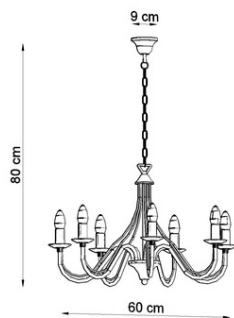

Furnizor: **Sc Trivolt Distribution SRL**
Reg. com.: J23/3300/2016
CIF: RO36421140
Adresa: Strada Apusului nr 3 (primul
sens giratoriu Tehodor Pallady-
Autostrada Soarelui), Catelu, Ilfov
Banca: BRD
IBAN: RO34BRDE441SV13182234410

SOLLUX CANDELABRU MINERWA 7 ALB

Este mica frumoasa? Zane este sigur! Aceasta lampa mica si ingusta va va impresiona cu o forma simpla si culori consistente. Combinati-l cu mobilier cu stil minimalist pentru a crea un design interior de succes!

intr-o versiune cu 1, 2 sau 3 puncte de lumina, Zane este o lampa universala, care va fi ideala atat pentru camerele mai mici, de ex. Baia sau camerele mai mari, cum ar fi o sala de mese. Materiale de inalta calitate - Beton si lemn - combinate cu designul atenta inseamna ca nu veti avea nevoie de o alta lampa de ani de zile.

Bec: GU10, 3x40W, 3x12W LED, 50-60Hz, ~ 220-230V, IP20, clasa de aparat I

Becul nu este inclus.

Dimensiuni: 45/6/120 cm

Dimensiunea lampii: 7/28 cm

Material: Beton, lemn

Culoare: gri, lemn natural

Pret: 561,99 lei (TVA inclus)

Detalii online: <https://www.materialeelectrice.ro/candelabru-minerwa-7-alb-280681>