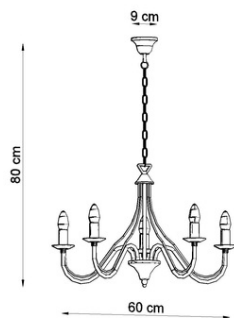

Furnizor: **Sc Trivolt Distribution SRL**
Reg. com.: J23/3300/2016
CIF: RO36421140
Adresa: Strada Apusului nr 3 (primul
sens giratoriu Tehodor Pallady-
Autostrada Soarelui), Catelu, Ilfov
Banca: BRD
IBAN: RO34BRDE441SV13182234410

SOLLUX CANDELABRU MINERWA 5 ALB

Este mica frumoasa? Zane este sigur! Aceasta lampa mica si ingusta va va impresiona cu o forma simpla si culori consistente. Combinati-l cu mobilier cu stil minimalist pentru a crea un design interior de succes!

intr-o versiune cu 1, 2 sau 3 puncte de lumina, Zane este o lampa universala, care va fi ideala atat pentru camerele mai mici, de ex. Baia sau camerele mai mari, cum ar fi o sala de mese. Materiale de inalta calitate - Beton si lemn - combinate cu designul atenta inseamna ca nu veti avea nevoie de o alta lampa de ani de zile.

Bec: GU10, 1x40W, 1x12W LED, 50-60Hz, ~ 220-230V, IP20, clasa de aparat I

Becul nu este inclus.

Dimensiuni: 10/10/120 cm

Dimensiunea lampii: 7/28 cm

Material: Beton, lemn

Culoare: gri, lemn natural

Pret: 411,82 lei (TVA inclus)

Detalii online: <https://www.materialeelectrice.ro/candelabru-minerwa-5-alb-280679>