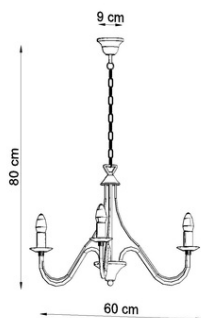

SOLLUX CANDELABRU MINERWA 3 ALB

Iluminarea neconventionala din seria Luvo se bazeaza pe beton, care este un material care nu a folosit pentru a fi asociat cu chic si modernitate. Aceasta solutie garanteaza aspectul original al becului interior.light: GU10, 2x40W, 2x12W LED, 50-60Hz, ~ 220-230V, IP20, clasa de aparat I
Becul nu este inclus.
Dimensiuni: 30/6/90 cm
Dimensiunea lampii: 6/30 cm
Material: beton.
Culoare: gri.
Pret: 328,26 lei (TVA inclus)

Detalii online: <https://www.materialeelectrice.ro/candelabru-minerwa-3-alb-280677>