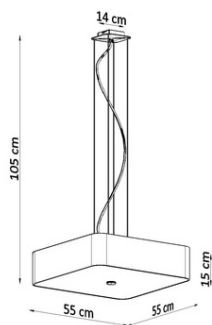

### **SOLLUX CANDELABRU LOKKO 55 ALB**

Stilul strict de beton si otel se va potrivi cu orice interior modern. Aceasta combinatie devine din ce in ce mai la moda in zilele noastre. Putem vedea aceste lampi in Avant-Garde Studios si Loft Apartments. Light Bec: GU10, 2x40W, 2x12W LED, 50-60Hz, ~ 220-230V, IP20, clasa de aparat I  
Becul nu este inclus.  
Dimensiuni: 30/6/90 cm  
Dimensiunea lampii: 6/30 cm  
Material: otel, beton  
Culoare: negru, gri  
Pret: 1 342,87 lei (TVA inclus)