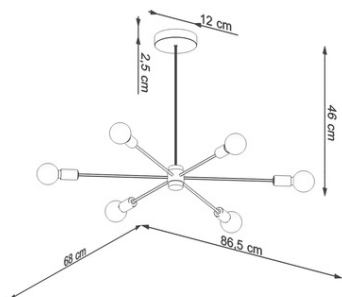

### **SOLLUX CANDELABRU LANGO 6 NEGRU**

Stilul strict de beton si otel se va potrivi cu orice interior modern. Aceasta combinatie devine din ce in ce mai la moda in zilele noastre. Putem vedea aceste lampi in Avant-Garde Studios si Loft Apartments. Light Bec: GU10, 2x40W, 2x12W LED, 50-60Hz, ~ 220-230V, IP20, clasa de aparat I  
Becul nu este inclus.  
Dimensiuni: 30/6/90 cm  
Dimensiunea lampii: 6/30 cm  
Material: otel, beton  
Culoare: alb, gri  
Pret: 477,68 lei (TVA inclus)

Detalii online: <https://www.materialeelectrice.ro/candelabru-lango-6-negru-280669>