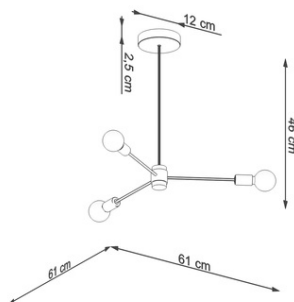

SOLLUX CANDELABRU LANGO 3 NEGRU

Nelson lampile pendante reprezinta un exemplu perfect al unei combinatii de succes de stiluri. Lampa de otel utilizata in iluminarea acestei colectii se refera la forma lor in lampile clasice, dar designul lor brut le face unic. Lightbulbsul sunt fixate in corpuri de iluminat de beton, astfel incat colectia Nelson se mandreste cu un stil foarte avangardist si un design original. Lampile frumoase agatate ale acestei serii sunt un adevarat tratat pentru cei care ii plac aranjamentele interioare remarcabile si indraznete. Light: E27, 1x60W, 1x15W LED, 50-60Hz, ~ 220-230V, IP20, clasa de clasa I
Becul nu este inclus.

Dimensiuni: 39/39/128 cm
Dimensiunea lampii: 39/28 cm
Material: beton, otel
Culoare: gri, negru
Pret: 340,31 lei (TVA inclus)

Detalii online: <https://www.materialeelectrice.ro/candelabru-lango-3-negru-280667>