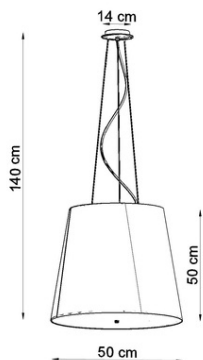

SOLLUX CANDELABRU GENEVE 50 NEGRU

Lampa pendentiva din seria Pablito poate fi ideala pentru apartamentele sau case in stil loft. Sarma neagra, textura si culoarea betonului fac imposibila scoaterea ochilor de pe ea. in acelasi timp, in afara de designul sau unic, lampa de agatare Pablito va ilumina in mod stralucit fiecare camera. Va functiona foarte mult peste o masa din sala de mese, bucatarie sau dormitor, unde aveti nevoie de iluminare buna si un element decorativ unic. De acum incolo, lampa va deveni elementul dvs. preferat de decorare! Bec: E27, 1x60W, 1x15W LED, 50-60Hz, ~ 220-230V, IP20, clasa de aparat I

Becul nu este inclus.

Dimensiuni: 30/30/120 cm

Dimensiunea lampii: 30/21 cm

Material: beton.

Culoare: gri.

Pret: 1 354,07 lei (TVA inclus)

Detalii online: <https://www.materialeelectrice.ro/candelabru-geneve-50-negru-280665>