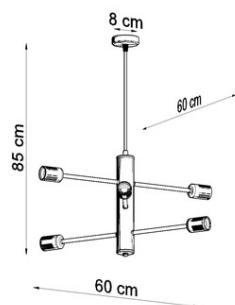

SOLLUX CANDELABRU DUOMO 6

Cea mai noua serie Cullo este facuta din masa de beton de clasa cea mai inalta clasa. Se caracterizeaza printr-o constructie foarte durabila. Oamenii, care doresc sa foloseasca in casele lor lampile cu materiale personalizate, ar trebui sa decida asupra betonului, deoarece asigura designul interior neobisnuit. Bec: GU10, 1x40W, 1x12W LED, 50-60Hz, ~ 220-230V, IP20, clasa de aparatura I

Becul nu este inclus.

Dimensiuni: 14/14/14 cm

Material: beton.

Culoare: gri.

Pret: 535,58 lei (TVA inclus)

Detalii online: <https://www.materialeelectrice.ro/candelabru-duomo-6-280661>