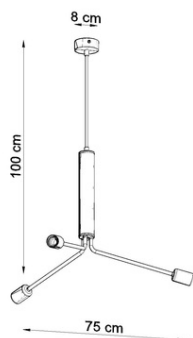

SOLLUX CANDELABRU DUOMO 3D

Sunt peretii din casa ta goala? Fa-i sa iasa in evidenta cu lampa de perete din beton Vega! Aceasta este o solutie adaptata fanilor designului si functionalitatii severe. O multime de lumina, o forma minimalista si o instalare simpla montata pe suprafata fac ca lampa de perete Vega sa devina parte a casei dvs. Va spune va multumesc, oferind lumina camerei la alegere si decorarea peretelui cu becul lumidelor cu doua fete: E27, 2x60W, 2x15W LED, 50-60Hz, ~ 220-230V, IP20, clasa de aparat I

Becul nu este inclus.

Dimensiuni: 50/12/10 cm

Material: beton, sticla

Culoare: gri.

Pret: 346,16 lei (TVA inclus)

Detalii online: <https://www.materialeelectrice.ro/candelabru-duomo-3d-280658>