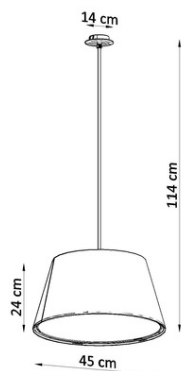

### **SOLLUX CANDELABRU CONO 45**

Sunt peretii din casa ta goala? Fa-i sa iasa in evidenta cu lampa de perete din beton Vega! Aceasta este o solutie adaptata fanilor designului si functionalitatii severe. O multime de lumina, o forma minimalista si o instalare simpla montata pe suprafata fac ca lampa de perete Vega sa devina parte a casei dvs. Va spune va multumesc, oferind lumina camerei la alegere si decorarea peretelui cu becul lumidelor cu doua fete: E27, 1x60W, 1x15W LED, 50-60Hz, ~ 220-230V, IP20, clasa IP20, Becul nu este inclus.  
Dimensiuni: 30/12/10 cm  
Material: beton, sticla  
Culoare: gri.  
Pret: 985,11 lei (TVA inclus)

Detalii online: <https://www.materialeelectrice.ro/candelabru-cono-45-280657>