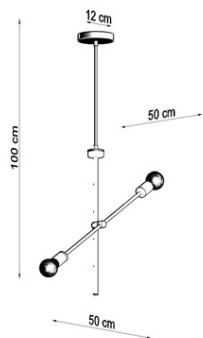

SOLLUX CANDELABRU CONCEPT 2

Betonul este un material care este asociat in special cu lofts si interioare industriale. Colectarea lampilor cu acest material din partea principala face o impresie vizuala fenomenala. Designul rece al lampilor de beton va apela la toate Becul Connoisseurs.Light: E27, 1x60W, 1x15W LED, 50-60Hz, ~ 220-230V, IP20, clasa de aparat I
Becul nu este inclus.
Dimensiuni: 10/10/10 cm
Material: beton.
Culoare: gri.
Pret: 418,04 lei (TVA inclus)