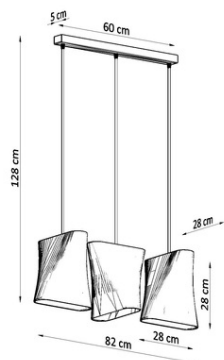

SOLLUX CANDELABRU BLUM 3 ALB

Betonul este un material care este asociat in special cu lofts si interioare industriale. Colectarea lampilor cu acest material din partea principala face o impresie vizuala fenomenala. Designul rece al lampilor de beton va apela la toate Becul Connoisseurs. Light: E27, 1x60W, 1x15W LED, 50-60Hz, ~ 220-230V, IP20, clasa de aparat I
Becul nu este inclus.
Dimensiuni: 10/10/10 cm
Material: beton.
Culoare: gri.
Pret: 1 038,95 lei (TVA inclus)