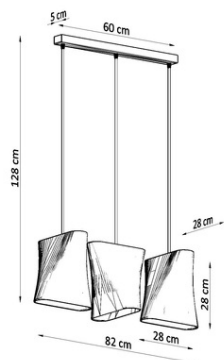

SOLLUX CANDELABRU BLUM 3 NEGRU

Betonul este un material care este asociat in special cu lofts si interioare industriale. Colectarea lampilor cu acest material din partea principala face o impresie vizuala fenomenala. Designul rece al lampilor de beton va apela la toate Becul Connoisseurs. Light: E27, 1x60W, 1x15W LED, 50-60Hz, ~ 220-230V, IP20, clasa de aparat I
Becul nu este inclus.
Dimensiuni: 10/10/10 cm
Material: beton.
Culoare: gri.
Pret: 1 039,13 lei (TVA inclus)