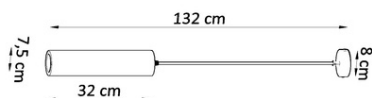

### **SOLLUX LAMPA CERAMICA SUPENDATA NANCY**

Aceasta lampa neobisnuita sub forma unui solid geometric va apela la toti iubitorii de design modern. Acesta poate fi usor adaptat la cele mai originale modele interioare in care combinatiile de diferite materiale domina. Lampa de perete prezentata are un cadru din beton, oferindu-i un caracter brut. in acelasi timp, lampa garanteaza iluminarea eficienta a camerei si, prin urmare, indispensabila atunci cand creati un interior confortabil inspirat de tendintele scandinavului sau designul industrial. Light: G9, 1x40W, 1x12W LED, 50-60Hz, ~ 220-230V, IP20 , clasa de aparat I  
Becul nu este inclus.

Dimensiuni: 10/12/10 cm

Material: beton.

Culoare: gri.

Pret: 173,14 lei (TVA inclus)

Detalii online: <https://www.materialeelectrice.ro/lampa-ceramica-supendata-nancy-280646>