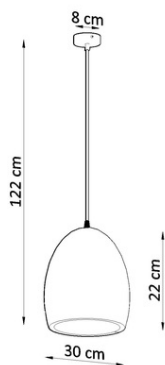

SOLLUX LAMPA CERAMICA SUPENDATA FLAWIUSZ

O solutie simpla sub forma unei singure parlamentare in forma de cub va functiona perfect in spatii mici si mari. Indiferent daca locuiti intr-o casa sau un apartament - Quatro Plafond este o idee neobisnuita buna pentru camerele de iluminat, cum ar fi holul, bucataria sau baie. Detaliile suplimentare din jurul bulbului ofera Plafonului un caracter unic si, atunci cand este combinat cu alte lampi din aceasta serie, poate fi o decorare incredibil de coerenta si eleganta a becului dvs. interior. Light: GU10 / ES111, 2x40W, 2x12W LED, 50 -60Hz, ~ 220-230V, IP20, clasa de aparat I
Becul nu este inclus.
Dimensiuni: 27/14/9 cm
Material: beton.
Culoare: gri.
Pret: 268,57 lei (TVA inclus)

Detalii online: <https://www.materialeelectrice.ro/lampa-ceramica-suspendata-flawiusz-280644>