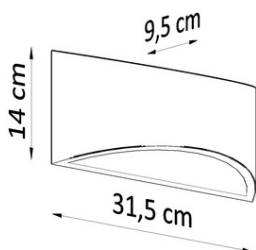

SOLLUX APLICA CERAMIC VIXEN

Un plafon simplu si universal - care pare sa descrie destul de bine cel din linia de baza la prima vedere. Cu toate acestea, la o inspectie stransa, descoperim element decorativ subtil care inconjoara becul de iluminat. Asta nu arata ca o mare inovatie, dar deci decide cu adevarat despre caracterul acestei surse delicate de lumina. Forma sa cilindrica imbunatateste acest sentiment. Poate servi ca element decorativ in fiecare camera a casei dvs. - Nu conteaza daca este decorata intr-un stil modern sau traditional. Bec: GU10 / ES111, 1x40W, 1x12W LED, 50-60Hz, ~ 220-230V, IP20, clasa de aparat I
Becul nu este inclus.
Dimensiuni: 14/14/9 cm
Material: beton.
Culoare: gri.
Pret: 172,99 lei (TVA inclus)