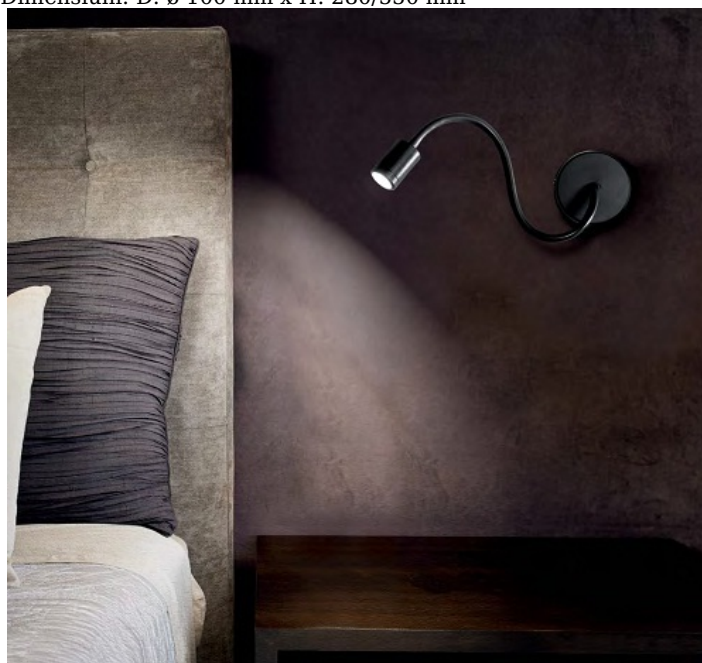

IDEAL LUX

IDEAL LUX APLICA FOCUS, 1 LED, 200LM, D:100 MM, H:280 MM, CROM

Cadru metalic cu brat ajustabil imbracat in cauciuc si intrerupator integrat. Aplica este dispoibila cu finisaj alb mat, negru mat sau crom. Aplica este dotata cu 4 LED-uri (incluse). Din gama Tribe fac parte si aplicele cu 3 sau 2 becuri, de dimensiuni mai mici, ce se regasesc in sectiunea de produse compatibile. Fiind un accesoriu de design de tip modern aduce un plus de refinament incaperilor indeplinindu-si in acelasi timp si rolul functional.

Specificatii:
Sursa iluminat: 1x3W LED / 200 Lm
Grad de protectie: IP20
Durata de viata: ~30.000 ore
Sursa de lumina: calda
Dimensiuni: D: ø 100 mm x H: 280/550 mm

Pret: 423,58 lei (TVA inclus)

Detalii online: <https://www.materialeelectrice.ro/aplica-focus-1-led-200lm-d-100-mm-h-280-mm-crom>