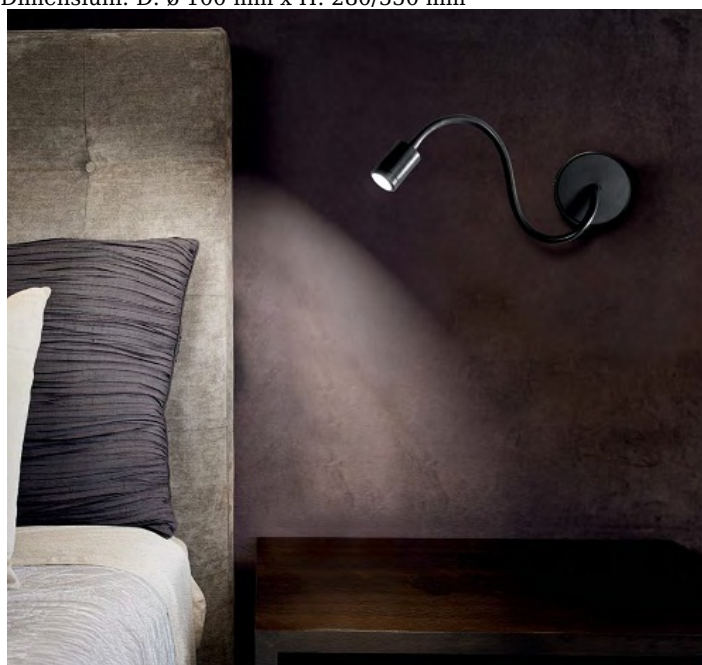

Pret: 424,01 lei (TVA inclus)

Detalii online: <https://www.materialeelectrice.ro/aplica-focus-1-led-200lm-d-100-mm-h-280-mm-alb>