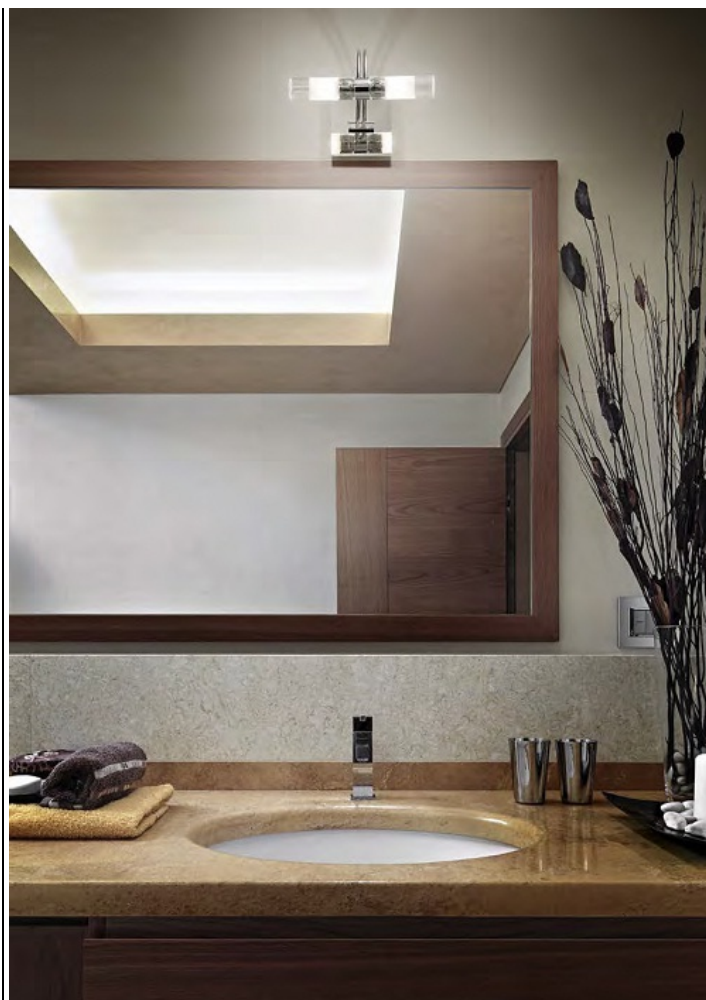

IDEAL LUX CORP DE ILUMINAT DOUBLE AP2

Aplica cu abajurul de forma cilindrica, confectionat din sticla de tip pyrex, mata in partea centrala si transparenta si inchisa la extremitati. Cadru metalic cromat. Aplica este dotata cu 2 becuri (incluse), dar se poate echipa optional cu becuri tip LED, halogen sau economice. Din gama Double face parte si aplica de dimensiuni mai mari cu 4 becuri, ce se regaseste in sectiunea de produse compatibile. Fiind un accesoriu de design de tip modern aduce un plus de refinament incaperilor indeplinindu-si in acelasi timp si rolul functional.

Specificatii:

Sursa iluminat: G9 28W (inclusa); max: 2x40W G9

Grad de protectie: IP20

Dimensiuni: L: 230 mm x H: 165 mm x P: 185 mm

IDEAL LUX

Pret: 356,83 lei (TVA inclus)

Detalii online: <https://www.materialeelectrice.ro/aplica-double-2-becuri-dulie-g9-l-230-mm-h-165-mm-crom-28053>