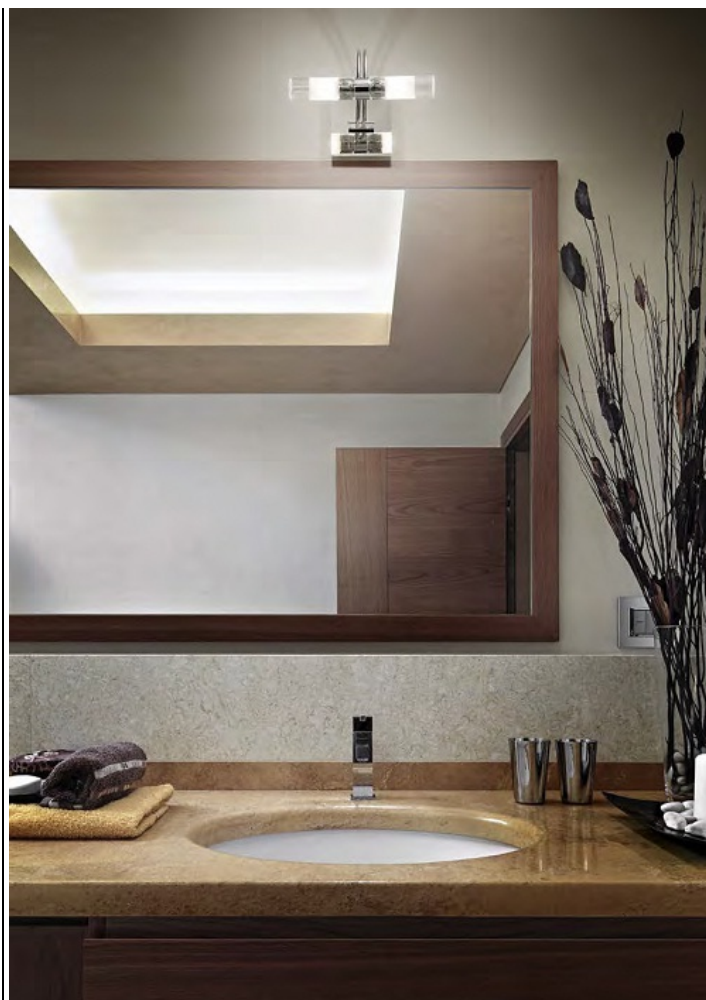

IDEAL LUX CORP DE ILUMINAT DOUBLE AP4

IDEAL LUX

Aplica cu abajurul de forma cilindrica, confectionat din sticla de tip pyrex, mata in partea centrala si transparenta si inchisa la extremitati. Cadru metalic cromat. Aplica este dotata cu 4 becuri (incluse), dar se poate echipa optional cu becuri tip LED, halogen sau economice. Din gama Double face parte si aplica de dimensiuni mai mici cu 2 becuri, ce se regaseste in sectiunea de produse compatibile. Fiind un accesoriu de design de tip modern aduce un plus de refinament incaperilor indeplinindu-si in acelasi timp si rolul functional.

Specificatii:

Sursa iluminat: G9 28W (inclusa); max: 2x40W G9

Grad de protectie: IP20

Dimensiuni: L: 480 mm x H: 165 mm x P: 185 mm

Pret: 573,35 lei (TVA inclus)

Detalii online: <https://www.materialeelectrice.ro/aplica-double-4-becuri-dulie-g9-l-480-mm-h-165-mm-crom-28052>