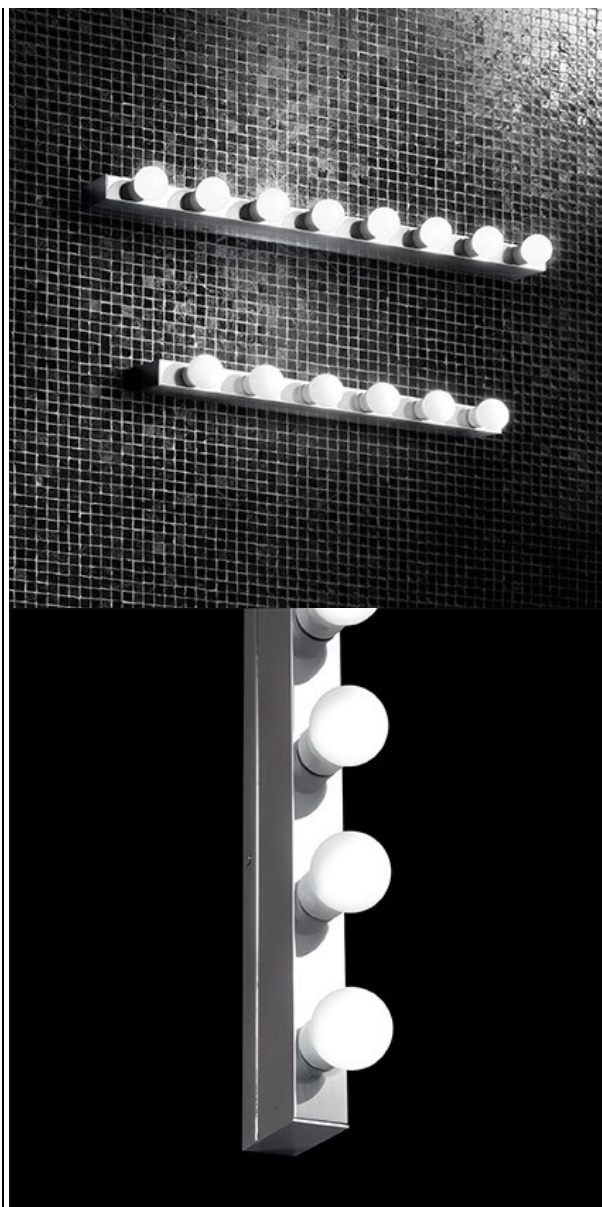

**IDEAL LUX APLICA PRIVĂ", 6 BECURI, DULIE E14, L:605 MM, H:38 MM, CROM**

Lipsa abajurului va ofera posibilitatea de a folosi o gama variata de becuri cu dulie de tip E14. Cadru metalic cromat. Aplica este dotata cu 6 becuri (neincluse), dar se poate echipa optional cu becuri tip LED, halogen sau economice. Din gama Privè face parte si aplica de dimensiuni mai mari, cu 8 becuri, ce se regaseste in sectiunea de produse compatibile. Fiind un accesoriu de design de tip modern aduce un plus de rafinament incaperilor indeplinindu-si in acelasi timp si rolul functional.

Specificatii:  
Sursa iluminat: max 6x40W E14  
Grad de protectie: IP20  
Dimensiuni: L: 605 mm x H: 38 mm x P: 80 mm

Pret: 596,59 lei (TVA inclus)

Detalii online: <https://www.materialelectrice.ro/aplica-prive-6-becuri-dulie-e14-l-605-mm-h-38-mm-crom>