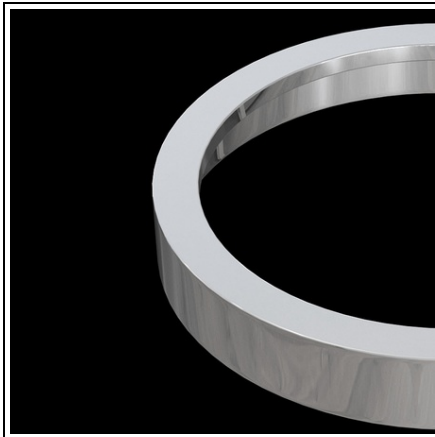

MAYTONI SPOT ACCESSORY KAPPELL DLA040-01CH

Proeminent inel decorativ cu o schema de culori largi. Cadru din aluminiu. O lentila de sticla acrilica se concentreaza pe fluxul luminos.Lamp tip: accesoriu de iluminare

Min inaltime, mm: 11

Max inaltime, mm: 11

Material de baza: aluminiu

2in1: No.

LED: NO.

Diametru, mm: 80

Becuri incl.: Nu

Cod de bare: 4251110029887.

Volumul pachetului, m³: 7,0E-5

Greutate neta, kg: 0.015

Toate caracteristicile ascund caracteristicile

Pret: 23,89 lei (TVA inclus)

Detalii online: <https://www.materialeelectrice.ro/spot-accessory-kappell-dla040-01ch-280205>