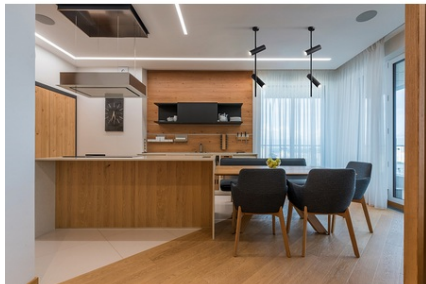

MAYTONI PLAFONIERA, LAMPA TAVAN ELTI C021CL-02B

Lampa de plafon montat pe suprafata. Cadru metalic cu pictura de pulbere pentru a exclude zgarieturile. Baza statica. Reglarea directiei de curgere a luminii orizontala (355 °), verticala (355 °). Tipul de plafon: Lampa de plafon