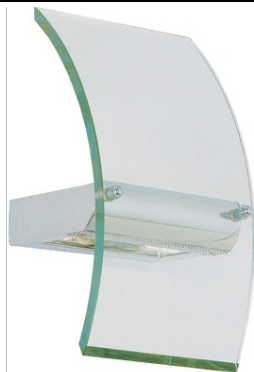

IDEAL LUX CORP DE ILUMINAT AUDI-B AP1

Aplica cu abajurul alcatuit din sticla transparenta groasa de 10 mm. Dispersarea luminii se face in sus si in jos. Cadru metalic cromat. Aplica este dotata cu 1 bec de tip halogen (inclus). Fiind un accesoriu de design de tip modern aduce un plus de refinement incaperilor indeplinindu-si in acelasi timp si rolul functional. Montajul este posibil doar pe perete.

Specificatii:

Sursa iluminat: R7s 70W 78 mm (inclusa); max 1x100W R7s

Grad de protectie: IP20

Dimensiuni: L: 170 mm x H: 300 mm x P: 130 mm

IDEAL LUX

Pret: 591,23 lei (TVA inclus)

Detalii online: <https://www.materialeelectrice.ro/aplica-audi-b-1-bec-dulie-r7s-1-170-mm-h-300-mm-transparent-27982>