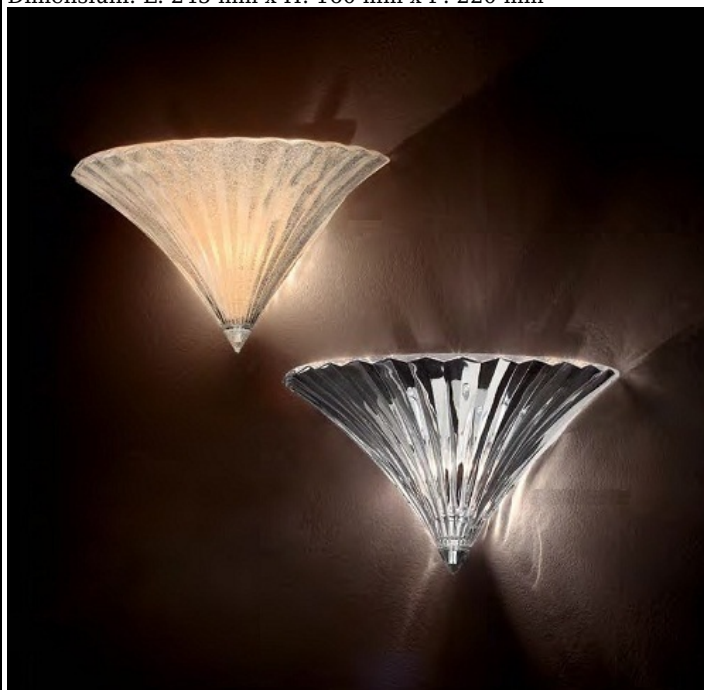

**IDEAL LUX APLICA SANTA MICA, 1 BEC, DULIE E14; L:245 MM,
H:160 MM, TRANSPARENT**

Aplica cu abajurul din sticla, decorata la interior cu granule din sticla. Cadru metalic cu finisaj cromat sau auriu. Aplica este dotata cu 1 bec (neinclus), dar se poate echipa optional cu becuri tip LED, halogen sau economice. Din gama Santa face parte si aplica de dimensiuni mai mari cu finisaj auriu sau transparent, ce se regaseste in sectiunea de produse compatibile. Fiind un accesoriu de design de tip modern aduce un plus de refinement incaperilor indeplinindu-si in acelasi timp si rolul functional. Montajul este posibil doar pe perete.

Specificatii:
Sursa iluminat: max 1x40W E14
Grad de protectie: IP20
Dimensiuni: L: 245 mm x H: 160 mm x P: 220 mm

Pret: 596,59 lei (TVA inclus)

Detalii online: <https://www.materialeelectrice.ro/aplica-santa-mica-1-bec-dulie-e14-l-245-mm-h-160-mm-transparent>