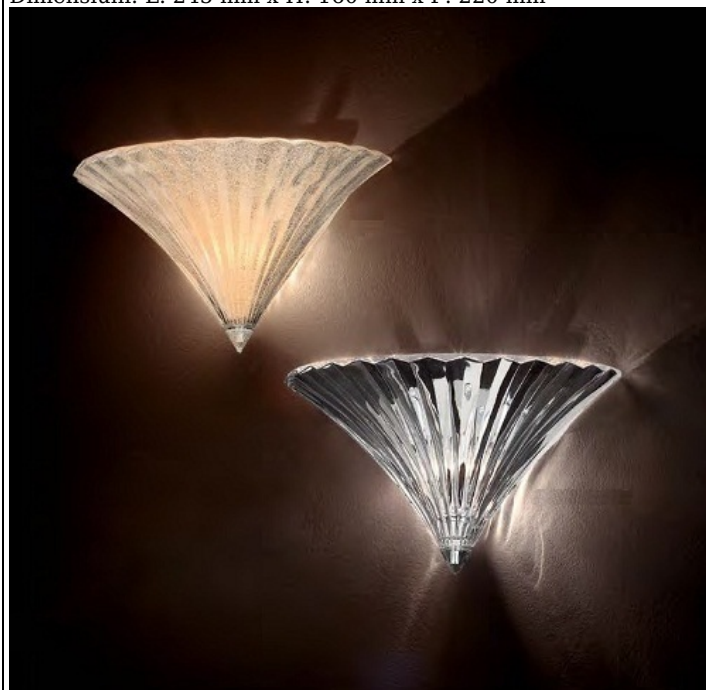

**IDEAL LUX APLICA SANTA MICA, 1 BEC, DULIE E14; L:245 MM,
H:160 MM, AURIU**

Aplica cu abajurul din sticla, decorata la interior cu granule din sticla. Cadru metalic cu finisaj cromat sau auriu. Aplica este dotata cu 1 bec (neinclus), dar se poate echipa optional cu becuri tip LED, halogen sau economice. Din gama Santa face parte si aplica de dimensiuni mai mari cu finisaj auriu sau transparent, ce se regaseste in sectiunea de produse compatibile. Fiind un accesoriu de design de tip modern aduce un plus de refinement incaperilor indeplinindu-si in acelasi timp si rolul functional. Montajul este posibil doar pe perete.

Specificatii:
Sursa iluminat: max 1x40W E14
Grad de protectie: IP20
Dimensiuni: L: 245 mm x H: 160 mm x P: 220 mm

Pret: 596,59 lei (TVA inclus)

Detalii online: <https://www.materialeelectrice.ro/aplica-santa-mica-1-bec-dulie-e14-l-245-mm-h-160-mm-auriu>