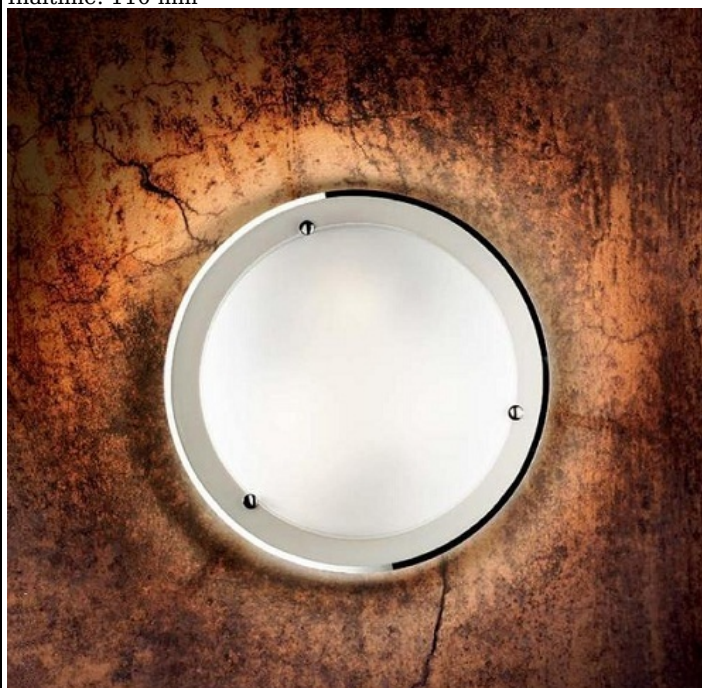

IDEAL LUX CORP DE ILUMINAT RING PL2

Plafoniera cu abajurul din sticla gravata de culoare alba cu sistem de fixare de tip baioneta. Cadru metalic cromat. Plafoniera este dotata cu 2 becuri (neincluse), dar se poate echipa optional cu becuri tip LED, halogen sau economice. Din gama Ring fac parte si plafonierele cu 3, sau 1 bec aflate in sectiunea de produse compatibile. Fiind un accesoriu de design de tip modern aduce un plus de refinement incaperilor indeplinindu-si in acelasi timp si rolul functional. Montajul este posibil atat pe tavan cat si pe perete.

Specificatii:
Sursa iluminat: max 2x60W E27
Grad de protectie: IP20
Diametru: \varnothing 300 mm
Inaltime: 110 mm

Pret: 525,00 lei (TVA inclus)

Detalii online: <https://www.materialeelectrice.ro/plafoniera-ring-2-becuri-dulie-e27-d-300-mm-h-110-mm-alba-27966>