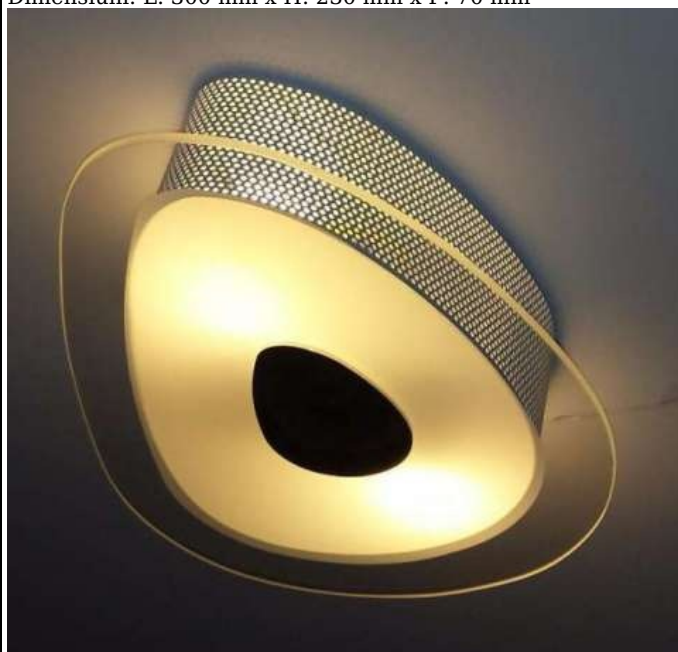

IDEAL LUX

IDEAL LUX CORP DE ILUMINAT GEKO PL2

Plafoniera cu abajurul din sticla serigrafata in partea centrala si transparenta la extremitati. Clemele de sustinere sunt din metal cromat. Cadrul metalic acoperit cu email de culoare alba. Plafoniera este dotata cu 2 becuri (neincluse), dar se poate echipa optional cu becuri tip LED, halogen sau economice. Din gama Geko fac parte si plafonierele cu 4 sau 3 becuri aflate in sectiunea de produse compatibile. Fiind un accesoriu de design de tip modern aduce un plus de refinament incaperilor indeplinindu-si in acelasi timp si rolul functional. Montajul este posibil atat pe tavan cat si pe perete.

Specificatii:

Sursa iluminat: max 2x60W E27

Grad de protectie: IP20

Dimensiuni: L: 300 mm x H: 230 mm x P: 70 mm

Pret: 507,43 lei (TVA inclus)

Detalii online: <https://www.materialeelectrice.ro/plafoniera-geko-2-becuri-dulie-e27-l-300-mm-h-230-mm-alba-27951>