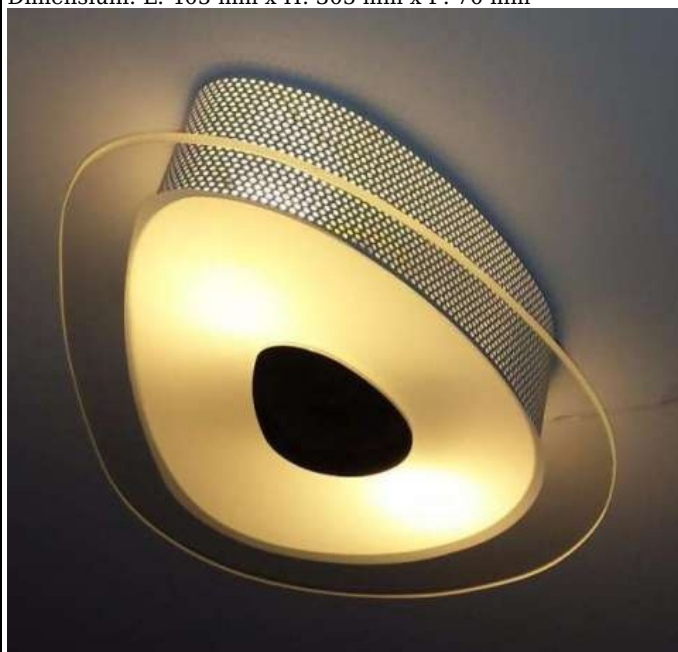

IDEAL LUX CORP DE ILUMINAT GEKO PL3

Plafoniera cu abajurul din sticla serigrafata in partea centrala si transparenta la extremitati. Clemele de sustinere sunt din metal cromat. Cadrul metalic acoperit cu email de culoare alba. Plafoniera este dotata cu 3 becuri (neincluse), dar se poate echipa optional cu becuri tip LED, halogen sau economice. Din gama Geko fac parte si plafonierele cu 4 sau 2 becuri aflate in sectiunea de produse compatibile. Fiind un accesoriu de design de tip modern aduce un plus de refinament incaperilor indeplinindu-si in acelasi timp si rolul functional. Montajul este posibil atat pe tavan cat si pe perete.

Specificatii:
Sursa iluminat: max 3x60W E27
Grad de protectie: IP20
Dimensiuni: L: 405 mm x H: 305 mm x P: 70 mm

IDEAL LUX

Pret: 715,91 lei (TVA inclus)

Detalii online: <https://www.materialelectrice.ro/plafoniera-geko-3-becuri-dulie-e27-l-405-mm-h-305-mm-alba-27950>