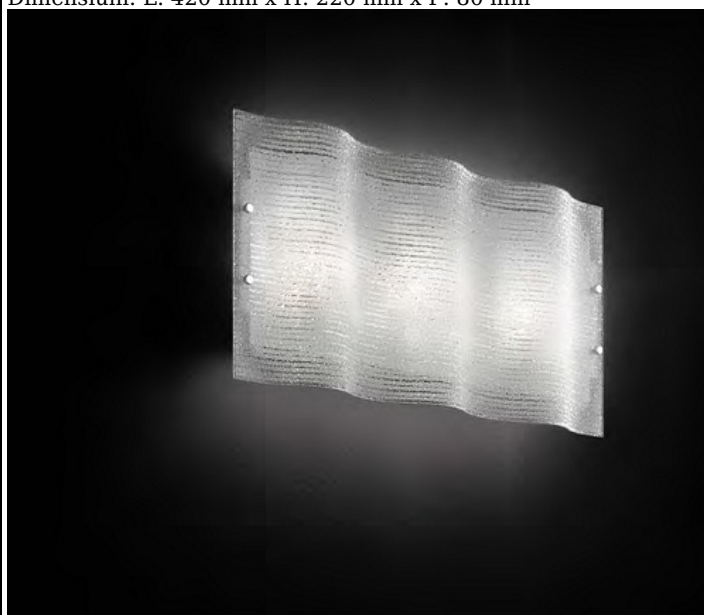

**IDEAL LUX PLAFONIERA CICK, 2 BECURI, DULIE E27, L:420 MM,
H:220 MM, ALB**

Plafoniera cu abajurul alcatuit din trei foi de sticla dispuse astfel: prima foaie este transparenta cu forma ondulata si decorata, a doua foaie este sablata, iar a treia foaie este transparenta. Plafoniera este dotata cu 2 becuri (neincluse), dar se poate echipa optional cu becuri tip LED, halogen sau economice. Fiind un accesoriu de design de tip modern aduce un plus de rafinament incaperilor indeplinindu-si in acelasi timp si rolul functional.

Specificatii:
Sursa iluminat: max 2x60W E27
Grad de protectie: IP20
Dimensiuni: L: 420 mm x H: 220 mm x P: 80 mm

IDEAL LUX

Pret: 406,14 lei (TVA inclus)

Detalii online: <https://www.materialeelectrice.ro/plafoniera-cick-2-becuri-dulie-e27-l-420-mm-h-220-mm-alb>