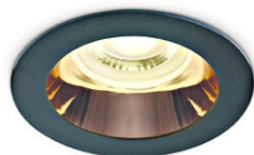

**SCHRACK ULA 10W MR16 GU10 IP20 NEGRU CU COPPER  
REFLECTOR**

EAN-Code 5291889053088  
Diametru 79,00mm  
MasĂf netĂf 2,18kg.  
Fabricant 06-One Light  
Watt 10W  
Dimabil nu  
ClasĂf de protecĂfie I  
Grad de protecĂfie IP20  
Surse de luminĂf incluse no  
Dulie lampĂf GU10  
Tensiune de alimentare AC 100-240V  
Montaj Montaj incastrat in plafon  
Decupaj mm 70mm  
Adancime montaj 120mm  
Culoare negru  
Material aluminiu, plastic  
Pachete disponibile 1 buc.  
Pret: 51,19 lei (TVA inclus)

Detalii online: <https://www.materialeelectrice.ro/ula-10w-mr16-gu10-ip20-negru-cu-copper-reflector-278958>