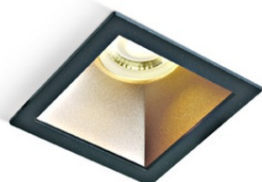

SCHRACK ULA 10W MR16 GU10 IP20 NEGRU CU ALAMA REFLECTOR

EAN-Code 5291889053187
Lungime 84,00mm
Lățime netă 84,00mm
Masă netă 2,66kg.
Fabricant 06-One Light
Watt 10W
Dimabil nu
Clasă de protecție I
Grad de protecție IP20
Surse de lumină incluse no
Dulie lampă GU10
Tensiune de alimentare AC 100-240V
Montaj Montaj incastat in plafon
Decupaj mm 76x76mm
Adancime montaj 130mm
Culoare negru
Material aluminiu, plastic
Pachete disponibile 1 buc.
Pret: 64,03 lei (TVA inclus)