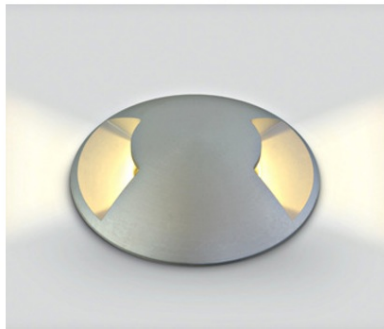

**SCHRACK TUWA-II-R 10W, 100-240V, GU10, IP67, ALUMINIU**

EAN-Code 5291889058106  
Inălțime 125,00mm  
Diametru 88,00mm  
Masă netă 0,49kg.  
Fabricant 06-One Light  
Watt 10W  
Clasă de protecție I  
Grad de protecție IP67  
Rezistență la Țoc IK10  
Tip iluminare spot incastrat in paviment  
Sursă iluminare MR16  
Tensiune de alimentare AC 100-240V  
Montaj Montaj in pardoseală  
Adancime montaj 430mm  
Culoare aluminiu  
Material aluminiu  
Diametru 88mm  
Pachete disponibile 1 buc.  
Pret: 304,47 lei (TVA inclus)