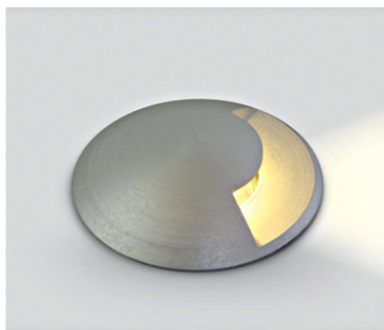

**SCHRACK TUWA 10W, 100-240V, GU10, IP67, ALUMINIU**

EAN-Code 5291889058090  
Inălțime 125,00mm  
Diametru 88,00mm  
Masă netă 0,49kg.  
Fabricant 06-One Light  
Watt 10W  
Clasă de protecție I  
Grad de protecție IP67  
Rezistență la Țoc IK10  
Tip iluminare spot incastrat in paviment  
Sursă iluminare MR16  
Tensiune de alimentare AC 100-240V  
Montaj Montaj in pardoseală  
Adancime montaj 430mm  
Culoare aluminiu  
Material aluminiu  
Diametru 88mm  
Pachete disponibile 1 buc.  
Pret: 304,47 lei (TVA inclus)