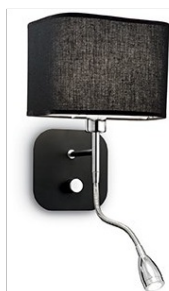

**IDEAL LUX APLICA HOLIDAY, 2 BECURI, DULIE E14 + LED, L:180
MM, H:400 MM, NEGRU**

Aplica cu abajurul din folie de PVC, imbracat in panza. Corpu metalic vopsit sau cromat. Aplica este dotata cu 1 bec (neinclus), cu soclu de tip E14 + 1 bec LED (inclus), dar se poate echipa optional cu becuri tip LED, halogen sau economice. Aplica este dotata cu intrerupator pentru ambele surse luminoase. Fiind un accesoriu de design de tip modern aduce un plus de refinament incaperilor indeplinindu-si in acelasi timp si rolul functional.

Specificatii:

Sursa iluminat: max 1x40W E14
1x1W LED / 45 Lm (durata de viata ~ 20.000 ore)

Grad de protectie: IP20

Dimensiuni: L: 180 mm x H: 400 mm x P: 210 mm

Pret: 685,60 lei (TVA inclus)

Detalii online: <https://www.materialeelectrice.ro/aplica-holiday-2-becuri-dulie-e14-led-l-180-mm-h-400-mm-negru>