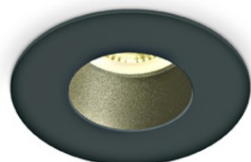

SCHRACK TOBI 10W RECESSED SPOT MR16 GU10 IP20 NEGRU

EAN-Code 5291889054498
Diametru 79,00mm
MasAf netAf 0,64kg.
Fabricant 06-One Light
Watt 10W
Dimabil nu
ClasAf de protecÅfie I
Grad de protecÅfie IP20
Surse de luminAf incluse no
Dulie lampAf GU10
Tensiune de alimentare AC 100-240V
Montaj Montaj incastrat in plafon
Decupaj mm 70mm
Adancime montaj 120mm
Culoare negru
Material aluminiu, plastic
Pachete disponibile 1 buc.
Pret: 51,25 lei (TVA inclus)

Detalii online: <https://www.materialeelectrice.ro/tobi-10w-recessed-spot-mr16-gu10-ip20-negru-278325>