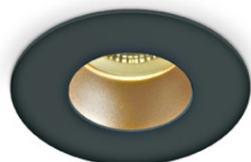

**SCHRACK TOBI 10W RECESSED SPOT MR16 GU10 IP20 NEGRU**

EAN-Code 5291889054481  
Diametru 79,00mm  
MasAf netAf 0,71kg.  
Fabricant 06-One Light  
Watt 10W  
Dimabil nu  
ClasAf de protecÅfie I  
Grad de protecÅfie IP20  
Surse de luminAf incluse no  
Dulie lampAf GU10  
Tensiune de alimentare AC 100-240V  
Montaj Montaj incastrat in plafon  
Decupaj mm 70mm  
Adancime montaj 120mm  
Culoare negru  
Material aluminiu, plastic  
Pachete disponibile 1 buc.  
Pret: 57,09 lei (TVA inclus)

Detalii online: <https://www.materialeelectrice.ro/tobi-10w-recessed-spot-mr16-gu10-ip20-negru-278324>