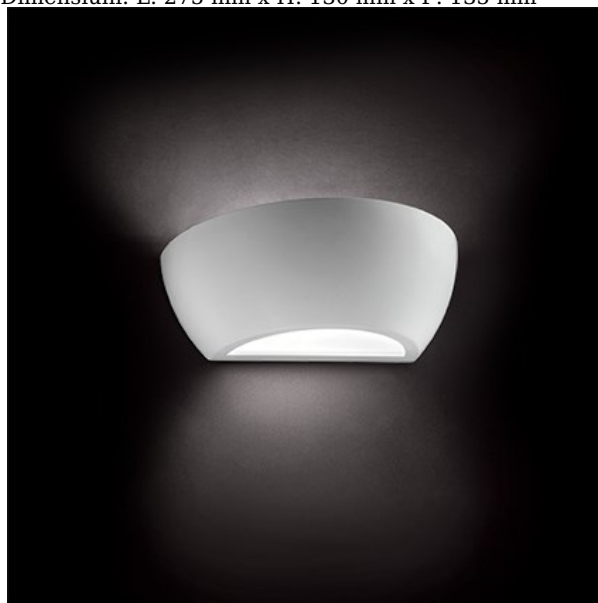

IDEAL LUX CORP DE ILUMINAT TONIC AP1

Aplica cu abajurul confectionat din creta. Cadru metalic cu baza acoperita cu email de culoare alba. Aplica este dotata cu 1 bec (neinclus). Emisia de lumina se face prin partea superioara cat si prin partea inferioara unde se afla o sticla mata de culoare alba. Fiind un accesoriu de design de tip modern aduce un plus de refinament incaperilor indeplinindu-si in acelasi timp si rolul functional.

Specificatii:

Sursa iluminat: max 1x40W; E14

Grad de protectie: IP20

Dimensiuni: L: 275 mm x H: 130 mm x P: 135 mm

Pret: 393,47 lei (TVA inclus)

Detalii online: <https://www.materialelectrice.ro/aplica-tonic-1-bec-dulie-e14-l-275-mm-h-130-mm-alb-27803>