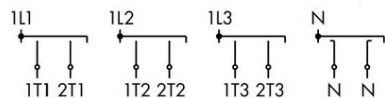

**SCHRACK SWITCH NETZ-0-NOT, DIN-RAIL MOUNTING MOUNTING,  
4-POLE 25A**

EAN-Code 9004840874518

Masă netă 0,34kg.

Lungime 69,00mm

Lăţime netă 111,00mm

Înălţime 45,00mm

disipare 2,80W

Temperatura minimă a mediului ambiant -40°C