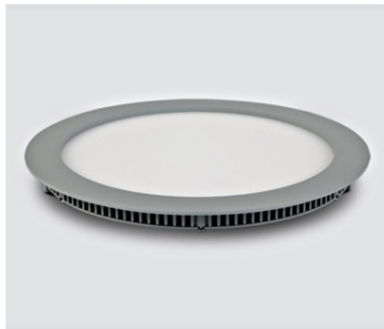

SCHRACK SUTIL-R LED 30W 6000K 1997LM, IP40, GRI

EAN-Code 5291889034988
Inălțime 20,00mm
Diametru 300,00mm
Masă netă 1,32kg.
Fabricant 06-One Light
Watt 30W
Lumeni 1997lm
Culoare lumină daylight
Temperatura culorii 6000K
Indice redare culoare ≥ 80
Dimabil yes with optional, dimmable driver
Clasă de protecție II
Grad de protecție IP40
Tip iluminare downlight
Sursă iluminare SMD LED
Număr lămpi 1
Dulie lampă LED Platine
Unghiul de radiație 120°
Tensiune de alimentare AC 100-240V
Montaj Montaj incastat in plafon
Adancime montaj 40mm
Culoare gri
Material aluminiu
Pachete disponibile 1 buc.
Pret: 125,21 lei (TVA inclus)

Detalii online: <https://www.materialeelectrice.ro/sutil-r-led-30w-6000k-1997lm-ip40-gri-277680>