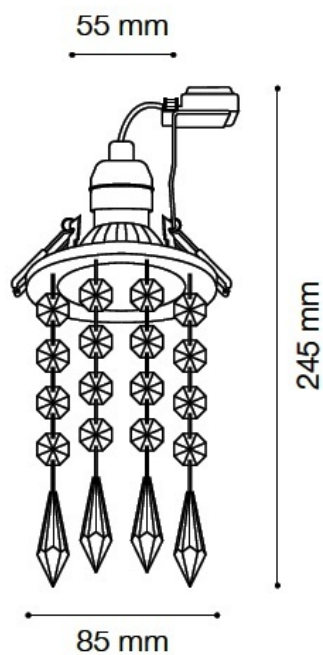

### **IDEAL LUX CORP DE ILUMINAT BOSSANOVA F11**

Corp metalic cromat, cu elemente decorative de forma octogonala si de turturi din cristal transparent taiat. Partea centrala fixa. Sursa de iluminat inclusa. Se poate echipata optional cu becuri tip LED, halogen sau economice.

Specificatii:

Sursa de iluminat: GU10 28W (inclusa); max: 1x50W GU10

Dimensiuni: Ø 85 mm x H 50 mm

Pret: 119,32 lei (TVA inclus)

Detalii online: <https://www.materialelectrice.ro/spot-incestrat-bossanova-d-85-mm-50w-dulie-gu10-transparent-27763>